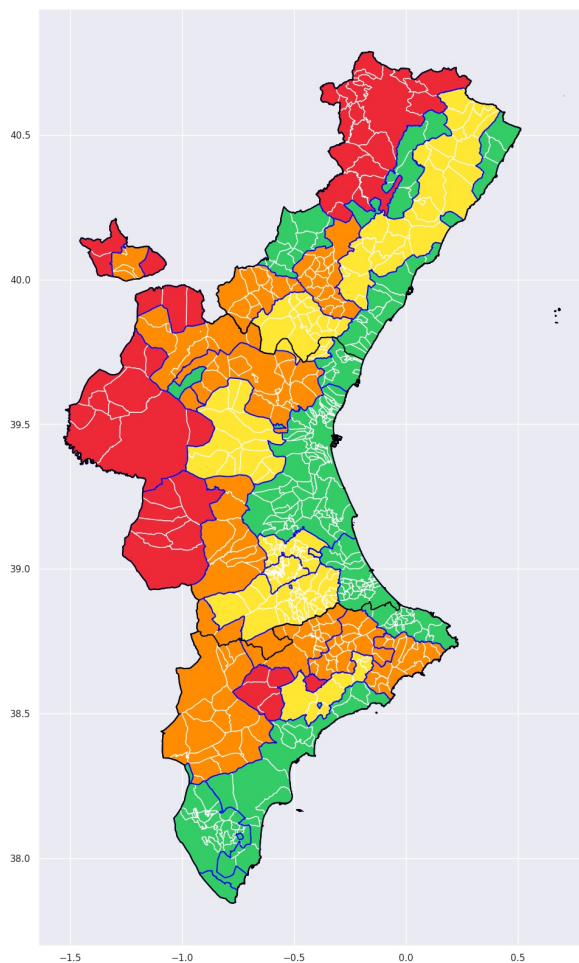

Boletín de temperaturas extremas

Válido para: 12-08-2021

Mapas de alertas por temperaturas extremas

Jueves, 12

Viernes, 13

Consejos de actuación frente a una alerta de calor

- Cuidado con el sol, especialmente entre las 12 y las 16 horas.
- Utiliza cremas protectoras adecuadas.
- Bebe abundante agua, suprime el alcohol y la cafeína.
- Come abundantes ensaladas, frutas y verduras.
- Cuidado con el coche, no dejes a nadie dentro, tampoco a tu mascota.
- Busca lugares frescos y a la sombra.
- Cuidado especialmente con mayores, enfermos e infancia.
- No realices ejercicio físico intenso en las horas más calurosas.

Listado de zonas termoclimáticas y poblaciones

Zona 1: Ares del Maestrat, Benafigos, Benassal, Castell de Cabres, Castellfort, Chodos/Xodos, Cincorres, Culla, Forcall, Herbers, la Mata de Morella, Morella, Olocau del Rey, Vilafranca/Villafranca del Cid, Palanques, Portell de Morella, la Pobla de Benifassà, Todolella, Vallibona, Villores, Vistabella del Maestrat, Zorita del Maestrazgo.

Zona 2: Atzeneta del Maestrat, Albocàsser, Catí, Xert, la Serratella, Sierra Engarcerán, la Torre d'En Besora, Vilar de Canes.

Zona 3: Figueroles, Alcalà de Xivert, l'Alcora, Betxí, Benlloc, Borriol, Cabanes, Canet lo Roig, Cervera del Maestre, Costur, les Coves de Vinromà, la Jana, Onda, Vilafamés, la Pobla Tornesa, Ribesalbes, Rossell, Sant Mateu, la Salzadella, Sant Jordi/San Jorge, San Rafael del Río, Santa Magdalena de Pulpis, Tírig, la Torre d'en Doménech, Traiguera, Useras/les Useres, Vall d'Alba, Vilanova d'Alcolea, Sant Joan de Moró.

Zona 17: Anna, Bolbaite, Bicorp, Chella, Dos Aguas, Enguera, Millares, Navarrés, Quesa.

Zona 18: Manuel, Alcàntera de Xúquer, Antella, Barxeta, Beneixida, Carcaixent, Càrcer, Cotes, Estubeny, l'Ènova, Gavarda, la Pobla Llarga, Rafelguaraf, Sant Joanet, Sellent, Senyera, Sumacàrcer, Castelló.