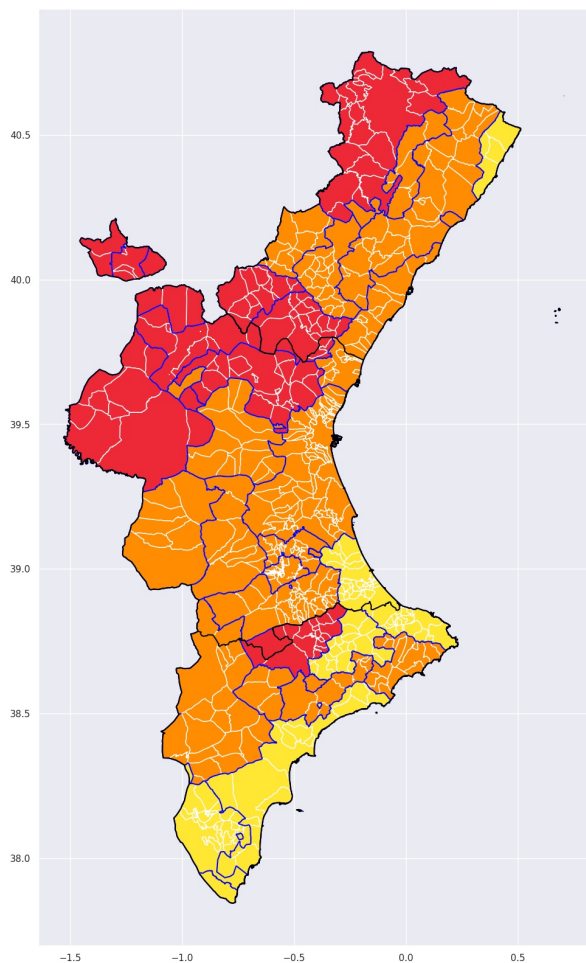

Boletín de temperaturas extremas

Válido para: 12-08-2021

Mapas de alertas por temperaturas extremas

Jueves, 12

Viernes, 13

Consejos de actuación frente a una alerta de calor

- Cuidado con el sol, especialmente entre las 12 y las 16 horas.
- Utiliza cremas protectoras adecuadas.
- Bebe abundante agua, suprime el alcohol y la cafeína.
- Come abundantes ensaladas, frutas y verduras.
- Cuidado con el coche, no dejes a nadie dentro, tampoco a tu mascota.
- Busca lugares frescos y a la sombra.
- Cuidado especialmente con mayores, enfermos e infancia.
- No realices ejercicio físico intenso en las horas más calurosas.

Listado de zonas termoclimáticas y poblaciones

Zona 1: Ares del Maestrat, Benafigos, Benassal, Castell de Cabres, Castellfort, Chodos/Xodos, Cincorres, Culla, Forcall, Herbers, la Mata de Morella, Morella, Olocau del Rey, Vilafranca/Villafranca del Cid, Palanques, Portell de Morella, la Pobla de Benifassà, Todolella, Vallibona, Villores, Vistabella del Maestrat, Zorita del Maestrazgo.

Zona 2: Atzeneta del Maestrat, Albocàsser, Catí, Xert, la Serratella, Sierra Engarcerán, la Torre d'En Besora, Vilar de Canes.

Zona 3: Figueroles, Alcalà de Xivert, l'Alcora, Betxí, Benlloc, Borriol, Cabanes, Canet lo Roig, Cervera del Maestre, Costur, les Coves de Vinromà, la Jana, Onda, Vilafamés, la Pobla Tornesa, Ribesalbes, Rossell, Sant Mateu, la Salzadella, Sant Jordi/San Jorge, San Rafael del Río, Santa Magdalena de Pulpis, Tírig, la Torre d'en Doménech, Traiguera, Useras/les Useres, Vall d'Alba, Vilanova d'Alcolea, Sant Joan de Moró.